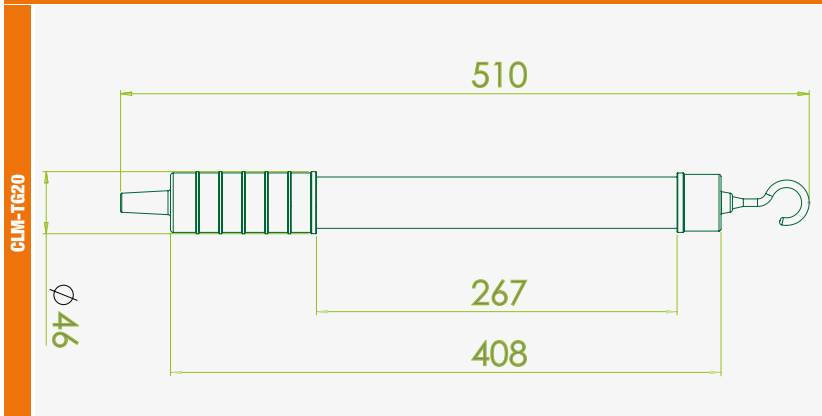

Características Construtivas Constructive Features / Características Constructivas	CLM-TG20
Material do Corpo Body Material / Cuerpo Material	Tubo em policarbonato e borracha
Instalação Installation / Instalación	Fixação por gancho
Peso Weight / Peso	0,55 kg
Medidas Measures / Medidas	46 x 510mm

Comparativo LEDXConvencional Comparative LEDXConventional / Comparativo LEDXConvencional	CLM-TG20
Equivalência Equivalence / Equivalencia	Lâmpada Fluorescente 40w / Incandescente 100ww

Luminária LED Portátil Industrial

Industrial Portable LED Luminaire / Luminaria LED Portátil Industrial

Linha Tapirema • CLM

Tapirema Line / Línea Tapirema

Desenhos Técnicos Technical Drawing / Diseño Técnico

Curvas Fotométricas IES

Photometric Curves - IES / Curvas Fotométricas - IES