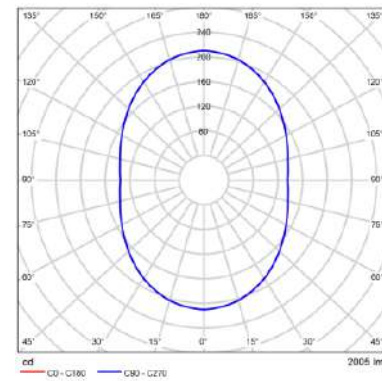

Características Fotométricas e Óticas General and Photometric Features / Características Generales y Fotométricas	CLM-TG20
Fluxo Luminoso do LED (@Tj25°C) LED Luminous Flux / Flujo Luminoso del LED	2385lm @ Tj = 25°C (±10%)
Eficiência do LED (@Tj25°C) LED Efficiency / Eficiencia del LED	122lm/W @ Tj = 25°C (±10%)
Índice de Reprodução de Cores Color Rendering Index / Índice de Reproducción de Color	>70
Temperatura de Cor Padrão Standard Color Temperature / Temperatura de Color Estándar	5 000K (±275K)
Ângulo do fecho padrão Beam Opening Angle / Ángulo de Apertura del Haz	120°
Fator de Depreciação Luminosa Light Depreciation Factor / Factor de Depreciación Leve	< 10% para 50 000h
Vida Útil Estimated Service Life / Vida Estimada	(L70) 30 000h
Fluxo Luminoso da Luminária (@Tj65°C) Luminous Flux of the Fixture / Caudales de luz de la luminaria	2005lm @ Tj =65°C (±10%)

Industrial Portable LED Luminaire / Luminaria LED Portátil Industrial

Linha Tapirema • CLM

Tapirema Line / Línea Tapirema

Desenhos Técnicos Technical Drawing / Diseño Técnico

Curvas Fotométricas IES

Photometric Curves - IES / Curvas Fotométricas - IES